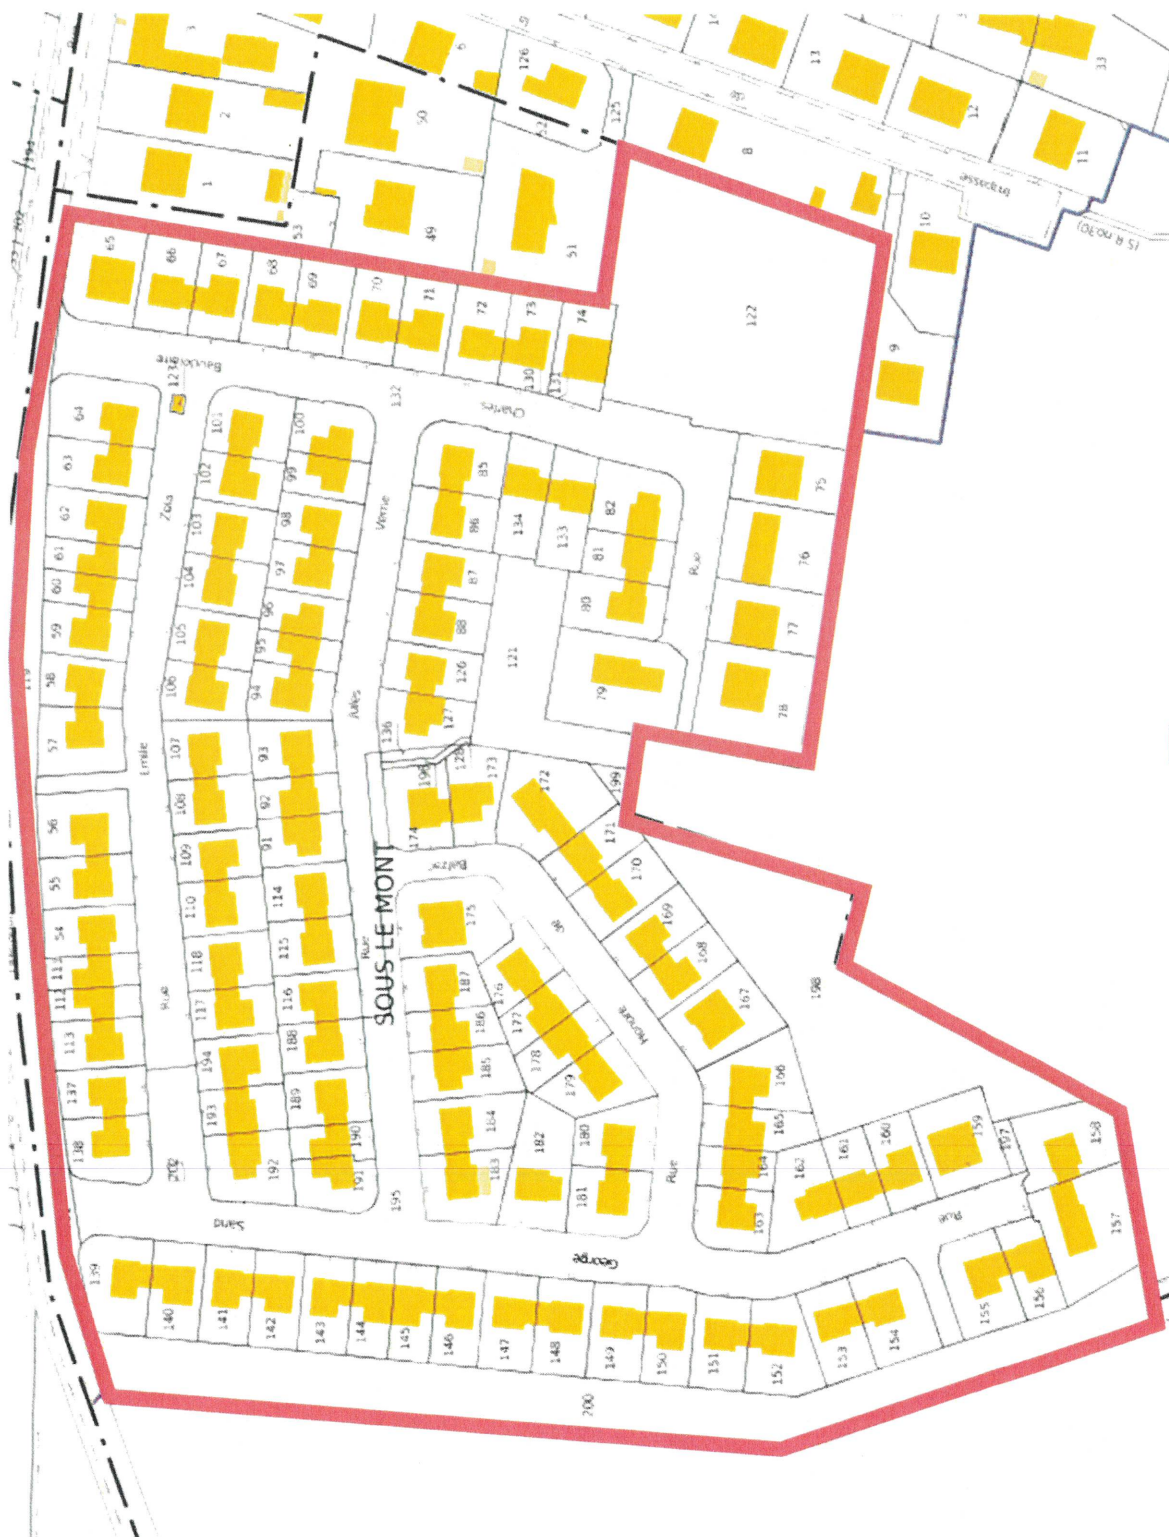

Annexe 2

Tableau :
Taxe d'Aménagement :
Secteur 2 « Sous le Mont ».

Secteur 2 : Sous le Mont

Vu pour être annexé à la délibération n° 25.03.05. du Conseil Municipal du 15 mai 2025.

Le Maire,
JM
Jacques MIONE.